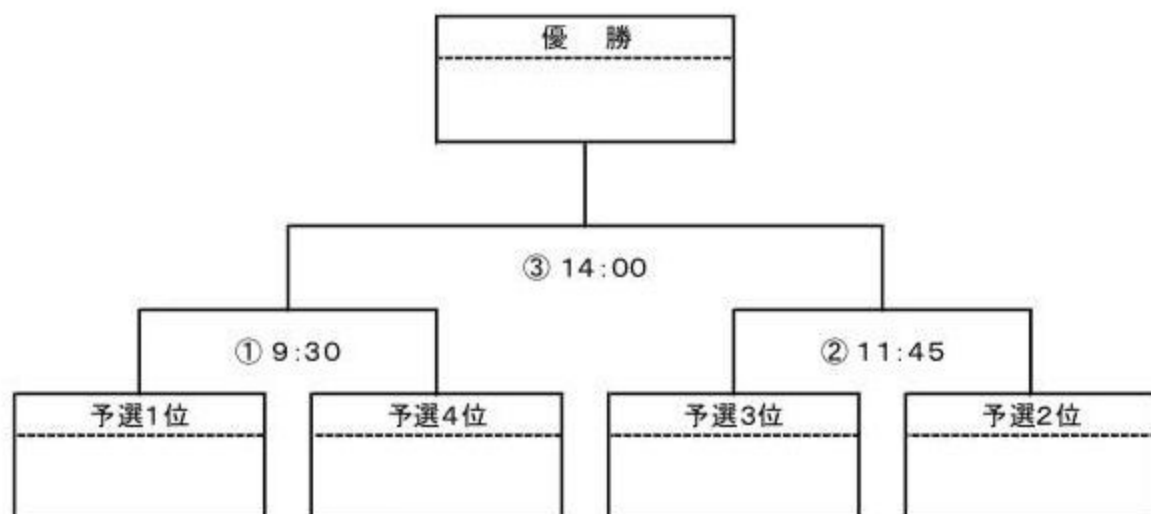

## ■第1日目／平成30年3月10日(土)

ブロック	Aブロック	Bブロック	Cブロック	Dブロック
球場	松原運動公園野球場	佐賀競馬場球場	小都市福童浄化センターグラウンド	雁の巣野球場
球場担当チーム	福岡城南(大会本部)	鳥栖	小 郡	福岡南
チーム1	福岡城南	鳥 栖	小 郡	福岡南
チーム2	北九州中央	福岡広川	太宰府	福岡中央
チーム3	延 岡	長 崎	小 倉	熊本北部
第1試合 (9:30開始)	福岡城南 - 北九州中央	鳥 栖 - 福岡広川	小 郡 - 太宰府	福岡南 - 福岡中央
第2試合 (11:45開始)	延 岡 - 北九州中央	長 崎 - 福岡広川	小 倉 - 太宰府	熊本北部 - 福岡中央
第3試合 (14:00開始)	延 岡 - 福岡城南	長 崎 - 鳥 栖	小 倉 - 小 郡	熊本北部 - 福岡南

## ■第2日目／平成30年3月11日(日)

ブロック	Aブロック	Bブロック	Cブロック	Dブロック
球場	松原運動公園野球場	佐賀競馬場球場	小都市福童浄化センターグラウンド	春の山公園野球場
球場担当チーム	福岡城南(大会本部)	鳥 栖	小 郡	福岡広川
チーム1	福岡城南	鳥 栖	小 郡	福岡広川
チーム2	小 倉	延 岡	福岡南	太宰府
チーム3	熊本北部	福岡中央	長 崎	北九州中央
第1試合 (9:30開始)	福岡城南 - 小 倉	鳥 栖 - 延 岡	小 郡 - 福岡南	福岡広川 - 太宰府
第2試合 (11:45開始)	熊本北部 - 小 倉	福岡中央 - 延 岡	長 崎 - 福岡南	北九州中央 - 太宰府
第3試合 (14:00開始)	熊本北部 - 福岡城南	福岡中央 - 鳥 栖	長 崎 - 小 郡	北九州中央 - 福岡広川

※組み合わせ左側チームが1塁側

# 決勝・順位決定トーナメント表

■平成30年3月17日(土)

1. 決勝トーナメント(予選リーグ:1位~4位チーム)  
汐井公園野球場 (担当: 福岡城南 )

※左側チームが1塁側

2. 順位決定トーナメント(予選リーグ:5位~8位チーム)  
小郡市福童浄化センターグラウンド (担当: 小 郡 )

※左側チームが1塁側