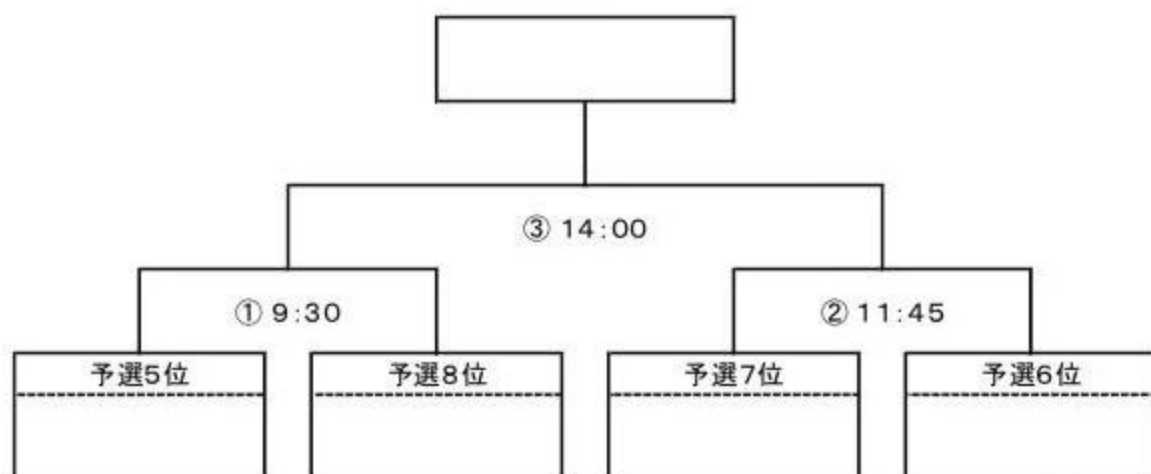

## ■第1日目／平成30年3月10日(土)

ブロック	Aブロック	Bブロック	Cブロック	Dブロック
球場	松原運動公園野球場	佐賀競馬場球場	小都市福童浄化センターグラウンド	雁の巣野球場
球場担当チーム	福岡城南(大会本部)	鳥栖	小 郡	福岡南
チーム1	福岡城南	鳥 栖	小 郡	福岡南
チーム2	北九州中央	福岡広川	太宰府	福岡中央
チーム3	延 岡	長 崎	小 倉	熊本北部
第1試合 (9:30開始)	福岡城南 - 北九州中央	鳥 栖 - 福岡広川	小 郡 - 太宰府	福岡南 - 福岡中央
第2試合 (11:45開始)	延 岡 - 北九州中央	長 崎 - 福岡広川	小 倉 - 太宰府	熊本北部 - 福岡中央
第3試合 (14:00開始)	延 岡 - 福岡城南	長 崎 - 鳥 栖	小 倉 - 小 郡	熊本北部 - 福岡南

## ■第2日目／平成30年3月11日(日)

ブロック	Aブロック	Bブロック	Cブロック	Dブロック
球場	松原運動公園野球場	佐賀競馬場球場	小都市福童浄化センターグラウンド	春の山公園野球場
球場担当チーム	福岡城南(大会本部)	鳥 栖	小 郡	福岡広川
チーム1	福岡城南	鳥 栖	小 郡	福岡広川
チーム2	小 倉	延 岡	福岡南	太宰府
チーム3	熊本北部	福岡中央	長 崎	北九州中央
第1試合 (9:30開始)	福岡城南 - 小 倉	鳥 栖 - 延 岡	小 郡 - 福岡南	福岡広川 - 太宰府
第2試合 (11:45開始)	熊本北部 - 小 倉	福岡中央 - 延 岡	長 崎 - 福岡南	北九州中央 - 太宰府
第3試合 (14:00開始)	熊本北部 - 福岡城南	福岡中央 - 鳥 栖	長 崎 - 小 郡	北九州中央 - 福岡広川

※組み合わせ左側チームが1塁側

# 決勝・順位決定トーナメント表

■平成30年3月17日(土)

1. 決勝トーナメント(予選リーグ:1位~4位チーム)  
汐井公園野球場 (担当: 福岡城南 )

※左側チームが1塁側

2. 順位決定トーナメント(予選リーグ:5位~8位チーム)  
小郡市福童浄化センターグラウンド (担当: 小 郡 )

※左側チームが1塁側